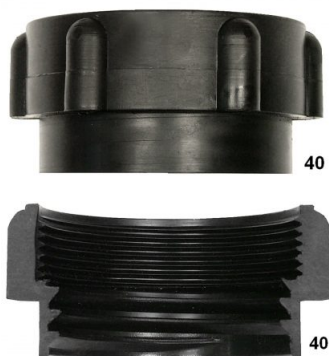

Vörunúmer: 05934-07

Millistykki milli handdæla og tunnu eða brúsa

Framleiðandi Hill Pumps

Verð: 1.490 kr

MILLISTYKKI - DIN 46 ADAPTER 51/46MM

Vörunúmer: 05934-08

Millistykki milli handdæla og tunnu eða brúsa

Vörunúmer: 06925-26A

Millistykki milli handdæla og tunnu eða brúsa

Framleiðandi Hill Pumps

Verð: 1.367 kr

MILLISTYKKI - US BUTTRESS ADAPTER 64/57MM

Vörunúmer: 06956-02

Millistykki milli handdæla og tunnu eða brúsa

Framleiðandi Hill Pumps

Verð: 1.296 kr

MILLISTYKKI - TRISURE ADAPTER 56/51MM

Vörunúmer: 06960-30

Millistykki milli handdæla og tunnu eða brúsa

Framleiðandi Hill Pumps

Verð: 1.367 kr

MILLISTYKKI - DIN 51 ADAPTER 55/51MM

Vörunúmer: 06R22009

Millistykki milli handdæla og tunnu eða brúsa

Framleiðandi Hill Pumps

Verð: 2.102 kr

TUNNULYKILL FYRIR 3/4" OG 2" TAPPA

Vörunúmer: LX-1724

Tunnulykill sem hentar bæði fyrir plasttunnur og stáltunnur. Hægt að nota hann til þess að opna og loka flestum 2"/50mm og 3/4"/19mm tunnutöppum. Lykillinn er úr steypu áli, 275mm að lengd og 225gr að þyngd.