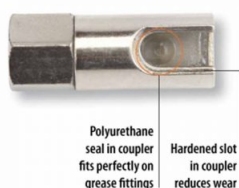

SMURSPRAUTU HLIÐARSTÚTUR

Vörunúmer: HC/R/01/N

Hliðarstútur sem passar á vel flestar smurprautur, rennur upp á koppinn og smellist þar.

Verð: 949 kr